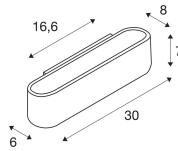

Specificaties SLV Ossa Aluminium Wit
| Geschikt voor 1x R7s

[Bekijk product](#)

Algemene informatie

Artikelnummer	260580
EAN	4024163142212
Merk	SLV
Fabrikantnaam	OSSA 300 LED wandarmatuur, ovaal, wit, R7s 118mm, max. 120W, up/down
Lampdirect All-in garantie	5 jaar
Levensduur (uur)	0

Technische Informatie

Techniek	Armatuur met Fitting
Netspanning (Volt)	220-240
Dimbaar	Dimbaar i.c.m. dimbare lamp
Geschikt voor	R7s
Inclusief Lamp	Nee
Aantal lichtpunten	1
Maximale Wattage Lamp	120
Kantelbaar	Nee
Montage	Muurmontage
Noodverlichting	Geen Noodverlichting
Type product	Designlamp met Fitting

Armatuur Informatie

IP-Waarde IP20 - Bijna Stofdicht

Kleur Armatuur Wit

Behuizing Aluminium

Product Serie OSSA

Afmetingen

Lengte (mm) 300

Breedte (mm) 65

Hoogte (mm) 80

Sensor Informatie

Sensortype Geen sensor

Waarom Lampdirect?

 Bestel bij de **grootste lichtspecialist** van Europa

 **Offerte** op maat

 Tot 7 jaar **all-in garantie**

 **Gemakkelijk** retourneren