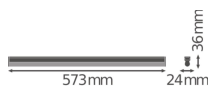

Specificaties Ledvance LED Montagebalk Linear Compact High Output  
10W 1000lm - 830 Warm Wit | 60cm

[Bekijk product](#)

## Technische Informatie

Techniek	LED Geïntegreerd
Netspanning (Volt)	220-240
Dimbaar	Niet Dimbaar
Lichtkleur	Wit
Kleurcode	830 Warm Wit
Lichtkleur (Kelvin)	3000 Warm Wit
Kleurweergave (Ra)	80-89 - Goede kleurweergave
Kleurinstelling	Enkele kleur
Lumen Watt Verhouding (Lm/W)	100
Powerfactor	>0.50
Inclusief Lamp	Ja
Geschikt voor Buitengebruik	Nee
Lengte	60cm
Type product	LED Montagebalken

## Afmetingen

Lengte (mm)	573
Breedte (mm)	24
Hoogte (mm)	36