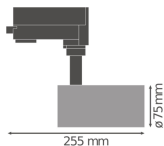

Specificaties Ledvance LED Railspot
D75 Zwart 25W 1750lm 24D - 930
Warm Wit | Beste Kleurweergave

[Bekijk product](#)

Algemene informatie

Artikelnummer	234279
EAN	4058075113565
Merk	Ledvance
Fabrikantnaam	TRACK SP D75 25W/3000K 90RA NFL BK
Lampdirect All-in garantie	3 jaar

Technische Informatie

Techniek	LED Geïntegreerd
Netspanning (Volt)	220-240
Dimbaar	Niet Dimbaar
Kleurcode	930 Warm Wit
Lichtkleur (Kelvin)	3000 Warm Wit
Kleurweergave (Ra)	90-99 - Perfecte kleurweergave
Lichtkleur	Wit
Kleurinstelling	Enkele kleur
Lumen Watt Verhouding (Lm/W)	70
Gradenbundel (graden)	24
Powerfactor	>0.90
Type product	LED Railspots

Armatuur Informatie

Inclusief Lamp	Ja
Armatuur Aansluiting	3-Fase rail
IP-Waarde	IP20 - Bijna Stofdicht
Slagvastheid (IK-waarde)	IK03 - 0.35 Joule
Kleur Armatuur	Zwart
Product Serie	TRACKIGHT

Afmetingen

Lengte (mm)	75
Breedte (mm)	75
Diameter (mm)	75

Sensor Informatie

Sensortype	Geen sensor
------------	-------------

Waarom Lampdirect?

Bestel bij de **grootste lichtspecialist** van Europa

Offerte op maat

Tot 7 jaar **all-in garantie**