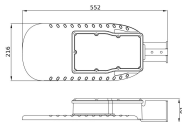

Specificaties Ledvance LED
Straatverlichting Eco Area 90W 11250lm -
830 Warm Wit | IP66

[Bekijk product](#)

Algemene informatie

Artikelnummer	240866
EAN	4058075557734
Merk	Ledvance
Fabrikantnaam	ECOAREASPD 90W 830 IP66 GY 4X1 EUE
Lampdirect All-in garantie	5 jaar
Levensduur (uur)	50000

Technische Informatie

Techniek	LED Geïntegreerd
Netspanning (Volt)	220-240
Dimbaar	Niet Dimbaar
Kleurcode	830 Warm Wit
Lichtkleur (Kelvin)	3000 Warm Wit
Kleurweergave (Ra)	80-89 - Goede kleurweergave
Lichtkleur	Wit
Kleurinstelling	Enkele kleur
Lumen Watt Verhouding (Lm/W)	125
Gradenbundel (graden)	150x85
Powerfactor	>0.95
Type product	LED Straatverlichting