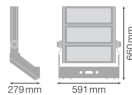

Specificaties Ledvance LED Floodlight
MAX Grijs 900W 117000lm 10D - 757
Daglicht | IP66 - Symmetrisch

[Bekijk product](#)

Algemene informatie

Artikelnummer	243790
EAN	4058075580626
Merk	Ledvance
Fabrikantnaam	FL MAX LUM P 900W 757 SYM 10 WAL LEDV
Lampdirect All-in garantie	3 jaar
Levensduur (uur)	100000

Technische Informatie

Techniek	LED Geïntegreerd
Dimbaar	Niet Dimbaar
Kleurcode	757 Koel Wit
Lichtkleur (Kelvin)	5700 Koel Wit
Kleurweergave (Ra)	70-79
Lichtkleur	Wit
Kleurinstelling	Enkele kleur
Lumen Watt Verhouding (Lm/W)	130
Gradenbundel (graden)	10
Powerfactor	>0.90
Type product	LED Breedstralers

Armatuur Informatie

Montage	Opbouwmontage
Inclusief Lamp	Ja
Armatuur Aansluiting	Terminal, 3-Pole (L, N, PE)
Optische Afdekking	Glas
Lichtdistributie	Symmetrisch
IP-Waarde	IP66 - Volledig Stof- en Waterdicht
Slagvastheid (IK-waarde)	IK08 - 5 Joule
Bedrijfstemperatuur	-30 to +50
Kleur Armatuur	Aluminium, Wit
Behuizing	Aluminium
Kleur behuizing	Wit/Aluminium
Product Serie	Max

Afmetingen

Lengte (mm)	1300
Breedte (mm)	591
Hoogte (mm)	279

Sensor Informatie

Sensortype	Geen sensor
------------	-------------

Waarom Lampdirect?

 Bestel bij de **grootste lichtspecialist** van Europa

 **Offerte** op maat