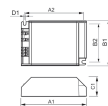

Product Details

Aantal in omdoos 12

Algemene informatie

Artikelnummer 161147

EAN 8718291233107

Merk Philips

Fabrikantnaam HID-AV C 35-70 /S CDM 220-240V 50/60Hz

Technische Informatie

Techniek Accessoire

VSA voor lamptype PL-C

Maximale Wattage Lamp 70

Dimbaar Niet Dimbaar

Sensortype Geen sensor

Type product Accessoires - VSA HID Lampen

Gear Information

Waarom Lampdirect?

EOC8

Bestel bij de **grootste lichtspecialist** van Europa

23310700

Offerte op maat

Product Serie

HID

100% 7 jaar **aanfitt** garantie

Uitzonderlijk teamwerk