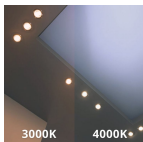

Specificaties Noxion LED Downlight
Apollo V2.0 12W 1480lm - 830/840 CCT
| 175mm - Zaagmaat 150mm

[Bekijk product](#)

Algemene informatie

Artikelnummer	256975
EAN	8719157068512
Merk	Noxion
Fabrikantnaam	Noxion LED Downlight Apollo V2.0 12W 1480lm 2CCT Cutout Ø150mm Frame Ø175mm Alu
Lampdirect All-in garantie	6 jaar
Levensduur (uur)	100000

Technische Informatie

Kantelbaar	Nee
Techniek	LED Geïntegreerd
Netspanning (Volt)	220-240
Dimbaar	Niet Dimbaar
Kleurcode	830 Warm Wit, 840 Koel Wit
Lichtkleur (Kelvin)	3000 Warm Wit, 4000 Koel Wit
Kleurweergave (Ra)	80-89 - Goede kleurweergave
Lichtkleur	Wit
Kleurinstelling	CCT
Gradenbundel (graden)	60
Lumen Watt Verhouding (Lm/W)	124
Powerfactor	>0.90